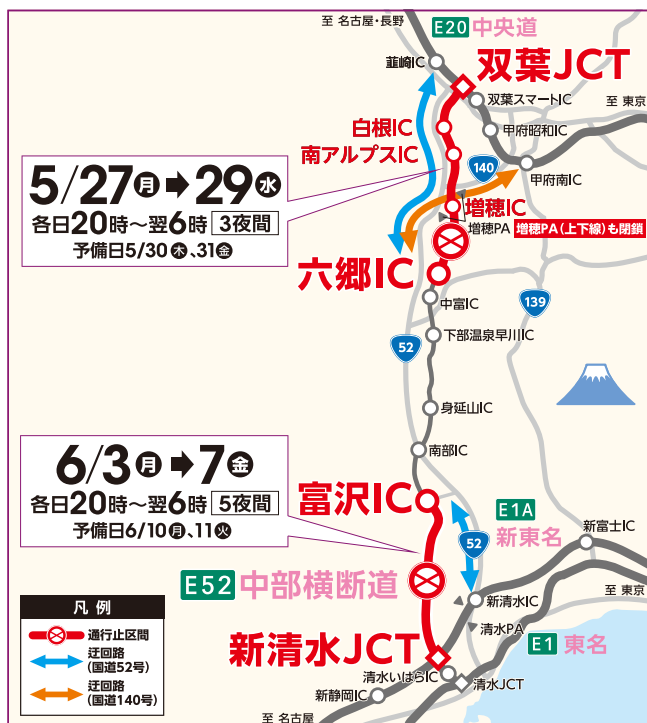

# E52 中部横断道

## 夜間通行止

六郷 上下線 双葉  
IC JCT

5/27月 → 29水

各日20時～翌6時 3夜間

予備日5/30木、31金

新清水 上下線 富沢  
JCT IC

6/3月 → 7金

各日20時～翌6時 5夜間

予備日6/10月、11火

※天候および作業進捗などにより通行止め期間を変更する場合があります。

区間	5/27月	28火	29水	30木	31金	6/1土	2日	3月	4火	5水	6木	7金	8土	9日	10月	11火	12水
双葉JCT ↓ 六郷IC	20時	6時			予備日	予備日											
富沢IC ↓ 新清水JCT							20時									予備日	予備日

夜間通行止めに関する情報をお知らせします。

**E52 中部横断道**

六郷IC 上下線 双葉JCT

5/27日→29日 各日20時～翌6時 3夜間  
予備日5/30日、31日

**夜間通行止**

新清水JCT 上下線 富沢IC

6/3日→7日 各日20時～翌6時 5夜間  
予備日6/10日、11日

**通行止区間・迂回路マップ**

- 凡例**
- ⊗ 通行止区間
  - ↔ 迂回路(国道52号)
  - ↔ 迂回路(国道140号)