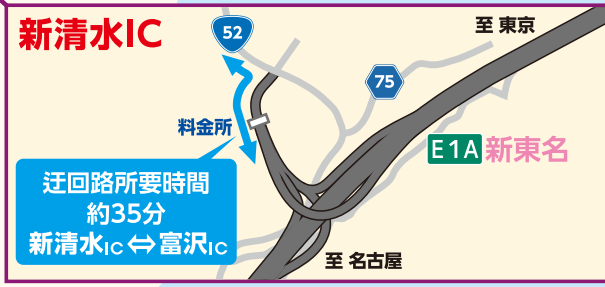

<https://chuo-info.com/>

工事内容や高速道路に関するお問い合わせは

NEXCO中日本お客さまセンター 24時間年中無休(通話料無料)

**0120-922-229**

●上記電話をご利用にならない場合は 052-223-0333 (通話料有料)

●交通事故の通報は警察(110番)へ

道路構造物や設備の点検、トンネル付属物清掃などの維持補修作業をおこないます。

もっと安全に、もっとスムーズに

**E52 中部横断道**

六郷IC 上下線 双葉JCT

5/27日→29日 各日20時～翌6時 3夜間  
予備日5/30日、31日

**夜間通行止**

新清水JCT 上下線 富沢IC

6/3日→7日 各日20時～翌6時 5夜間  
予備日6/10日、11日

**通行止区間・迂回路マップ**

- 凡例**
- ⊗ 通行止区間
  - ↔ 迂回路(国道52号)
  - ↔ 迂回路(国道140号)