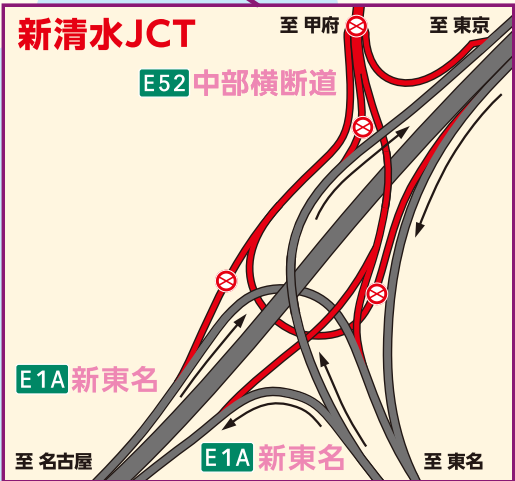

**E52 中部横断道**

六郷IC 上下線 双葉JCT

5/27日→29日 各日20時～翌6時 3夜間  
予備日5/30日、31日

**夜間通行止**

新清水JCT 上下線 富沢IC

6/3日→7日 各日20時～翌6時 5夜間  
予備日6/10日、11日

**通行止区間・迂回路マップ**

- 凡例**
- ⊗ 通行止区間
  - ↔ 迂回路(国道52号)
  - ↔ 迂回路(国道140号)