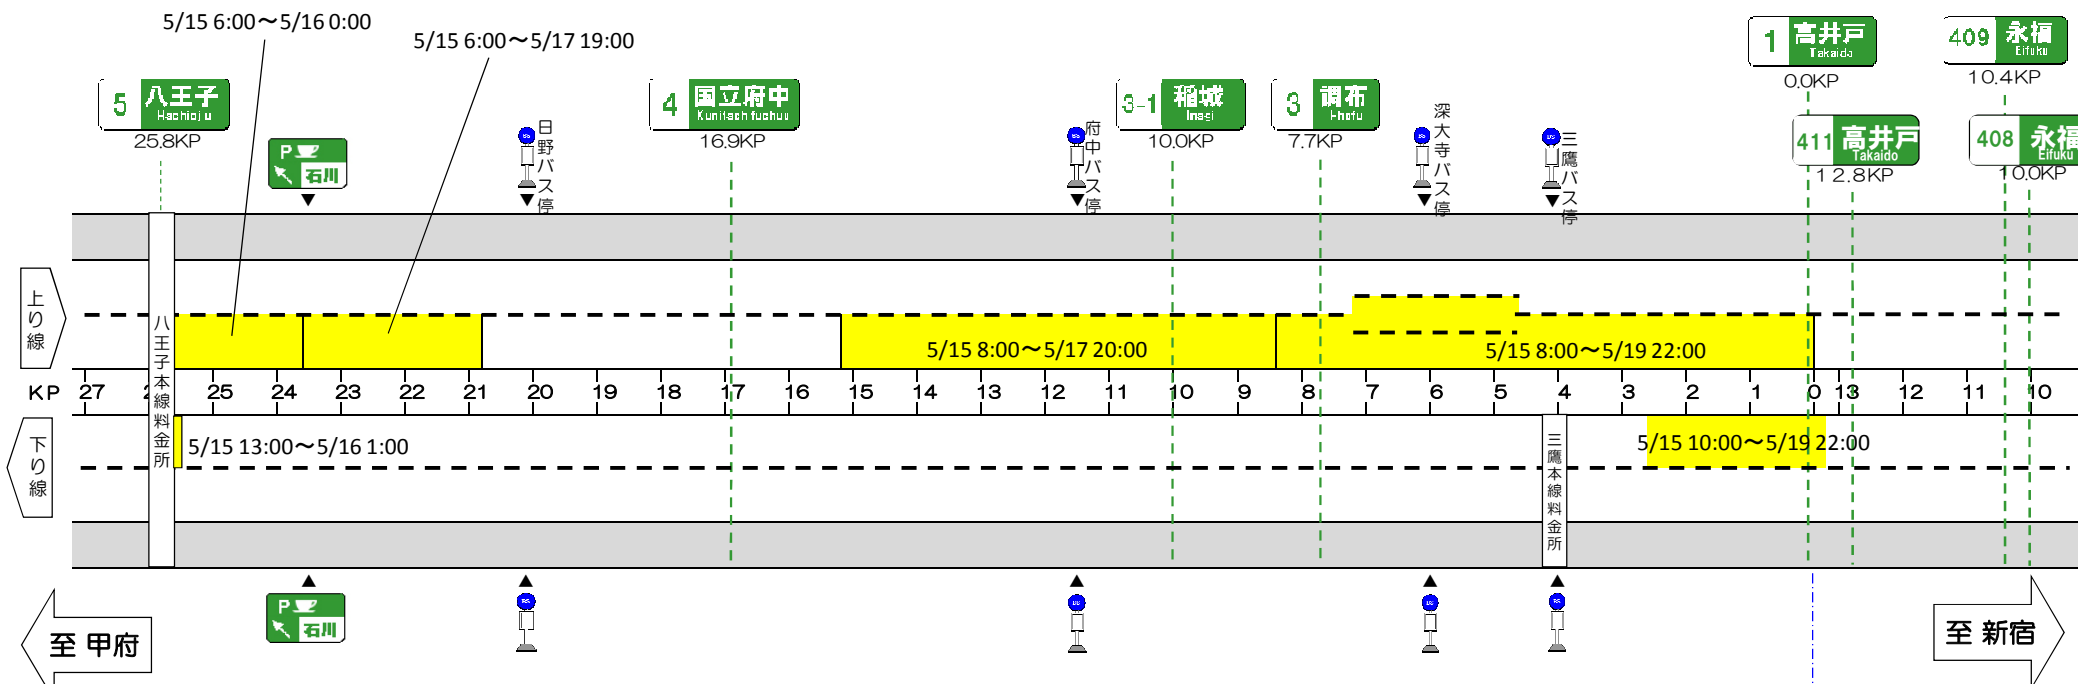

# H29 中央道集中工事 車線規制予定図

5月15日(月) 6時 ~ 24時の間に実施される車線規制

**中央道 八王子IC**

出口 Eランプ 5/15 月

出口 D1ランプ 5/16 火

[各日15時→翌6時・15時間閉鎖]

国道16号八王子市街方面への出口(Eランプ)  
中央道下り線第一出口(八王子バイパス・横浜方面)(D1ランプ)

**凡例**

規制範囲