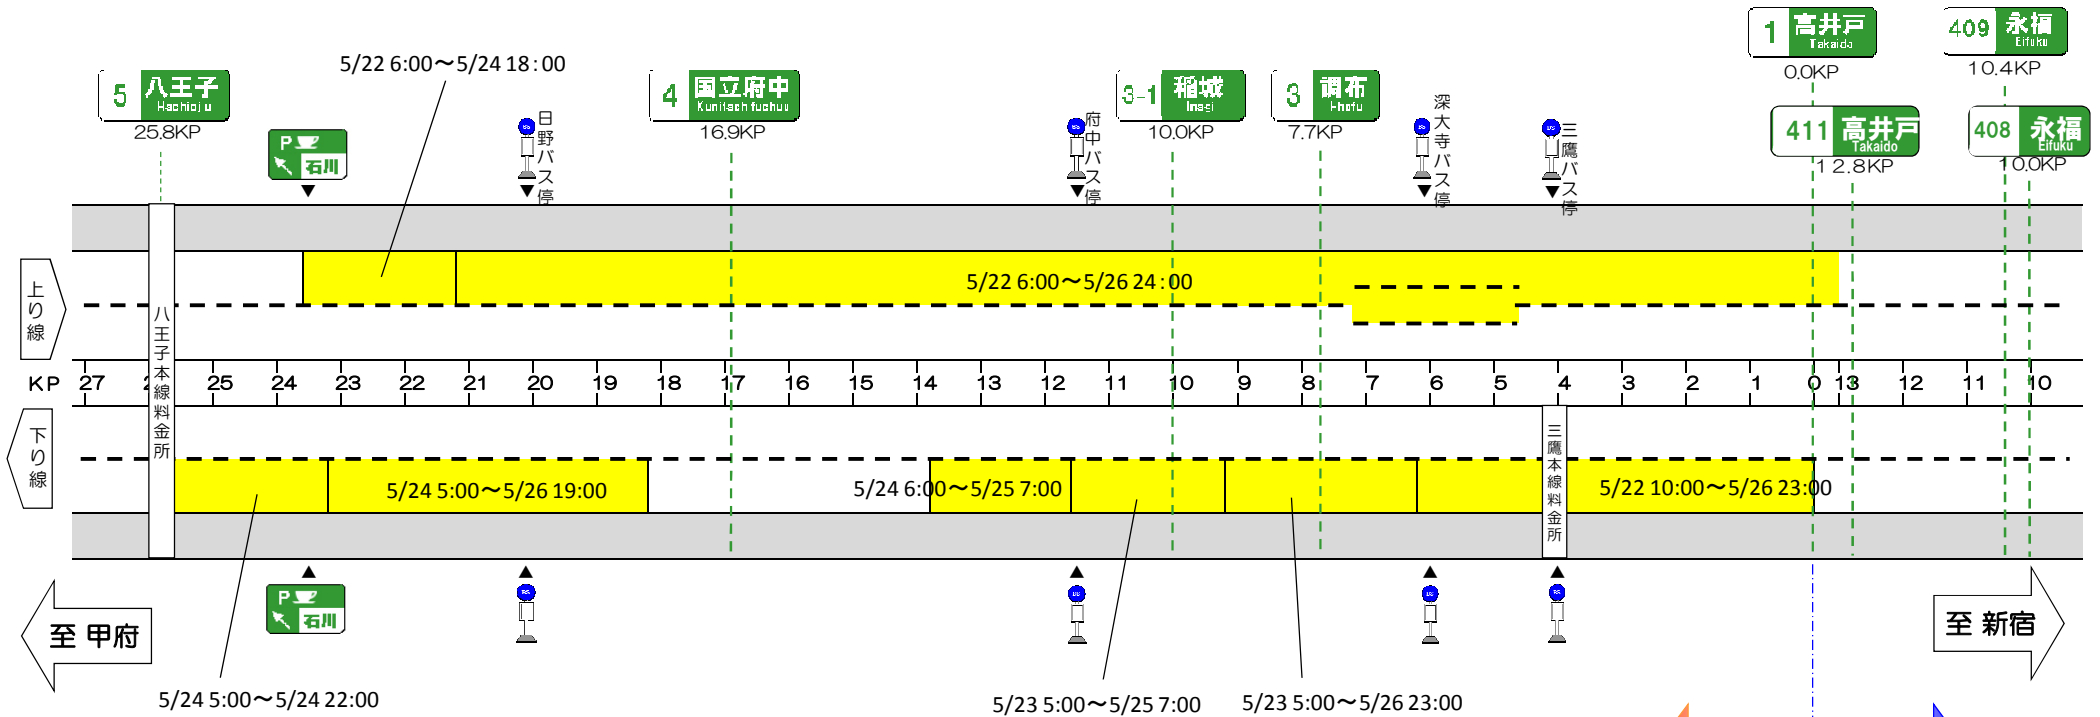

H29 中央道集中工事 車線規制予定図

5月24日（水）0時 ～ 24時の間に実施される車線規制

中央道 国立府中IC

- 入口 Fランプ 5/22月
- 入口 HAランプ 5/22月
- 出口 Bランプ 5/23火 5/24水
- 出口 Eランプ 5/22月 5/23火 5/24水

[各日10時→翌4時・18時間閉鎖]

中央道 上り線入口 (Aランプ)・出口 (Bランプ) 国道20号 府中市街方面からの出入口 (E・Hランプ)
 国道20号 八王子方面からの入口 (Fランプ)
 閉鎖時は、国道20号へ向う回をお願いします。閉鎖時にご利用の場合、新宿方面は稲城ICをご利用ください。
 名古屋・長野方面は八王子ICをご利用ください。

凡例

■ 規制範囲