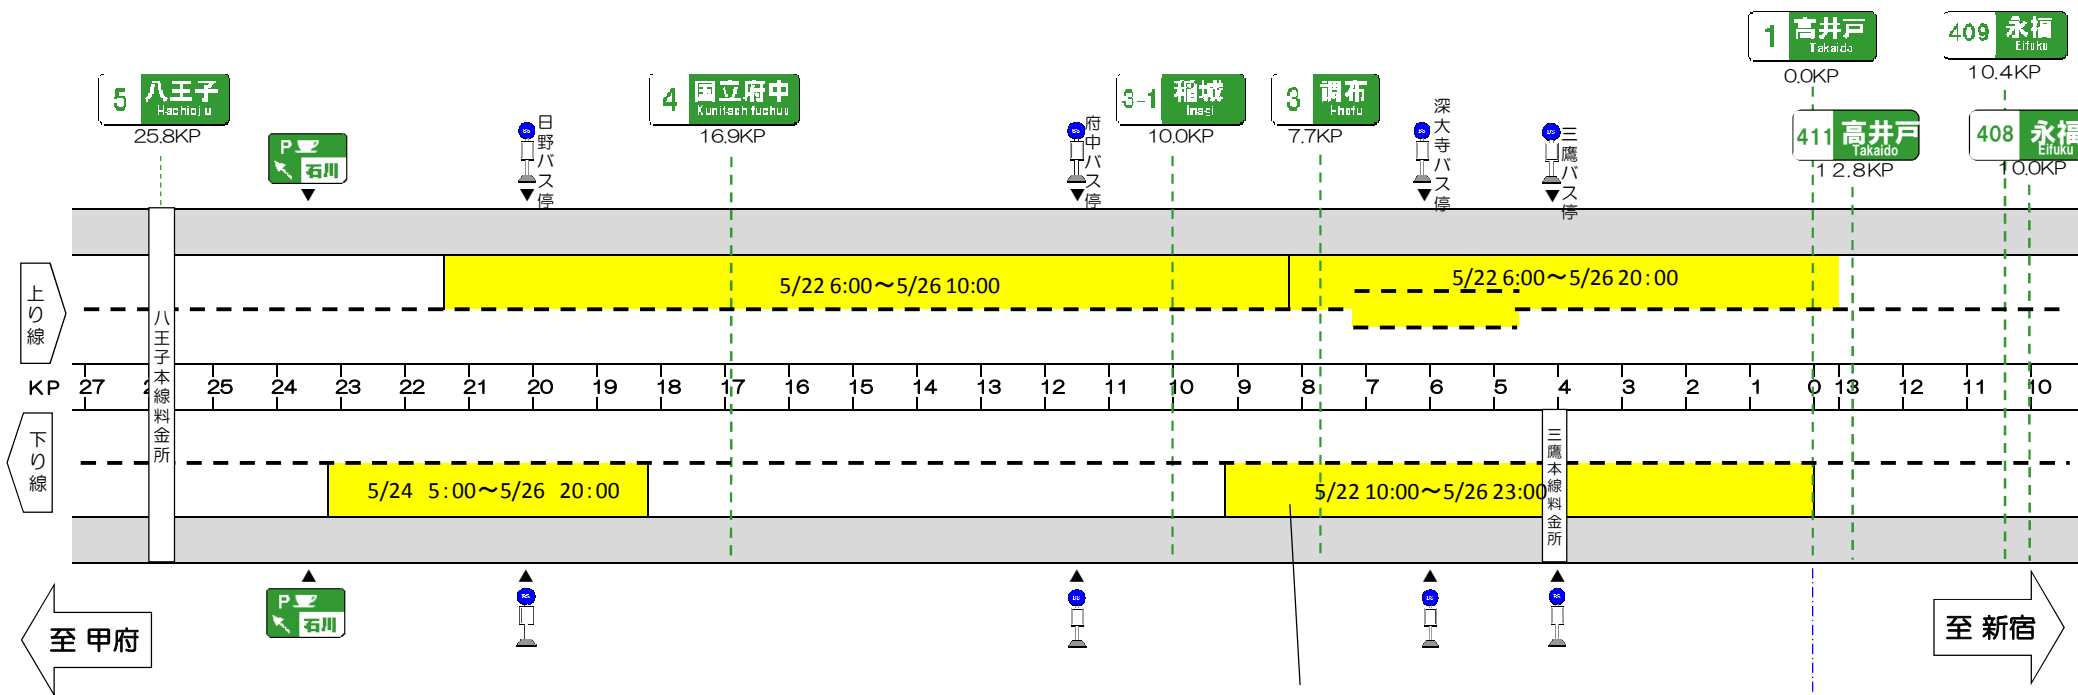

H29 中央道集中工事 車線規制予定図

5月25日（木）0時 ～ 24時の間に実施される車線規制

凡例
 規制範囲