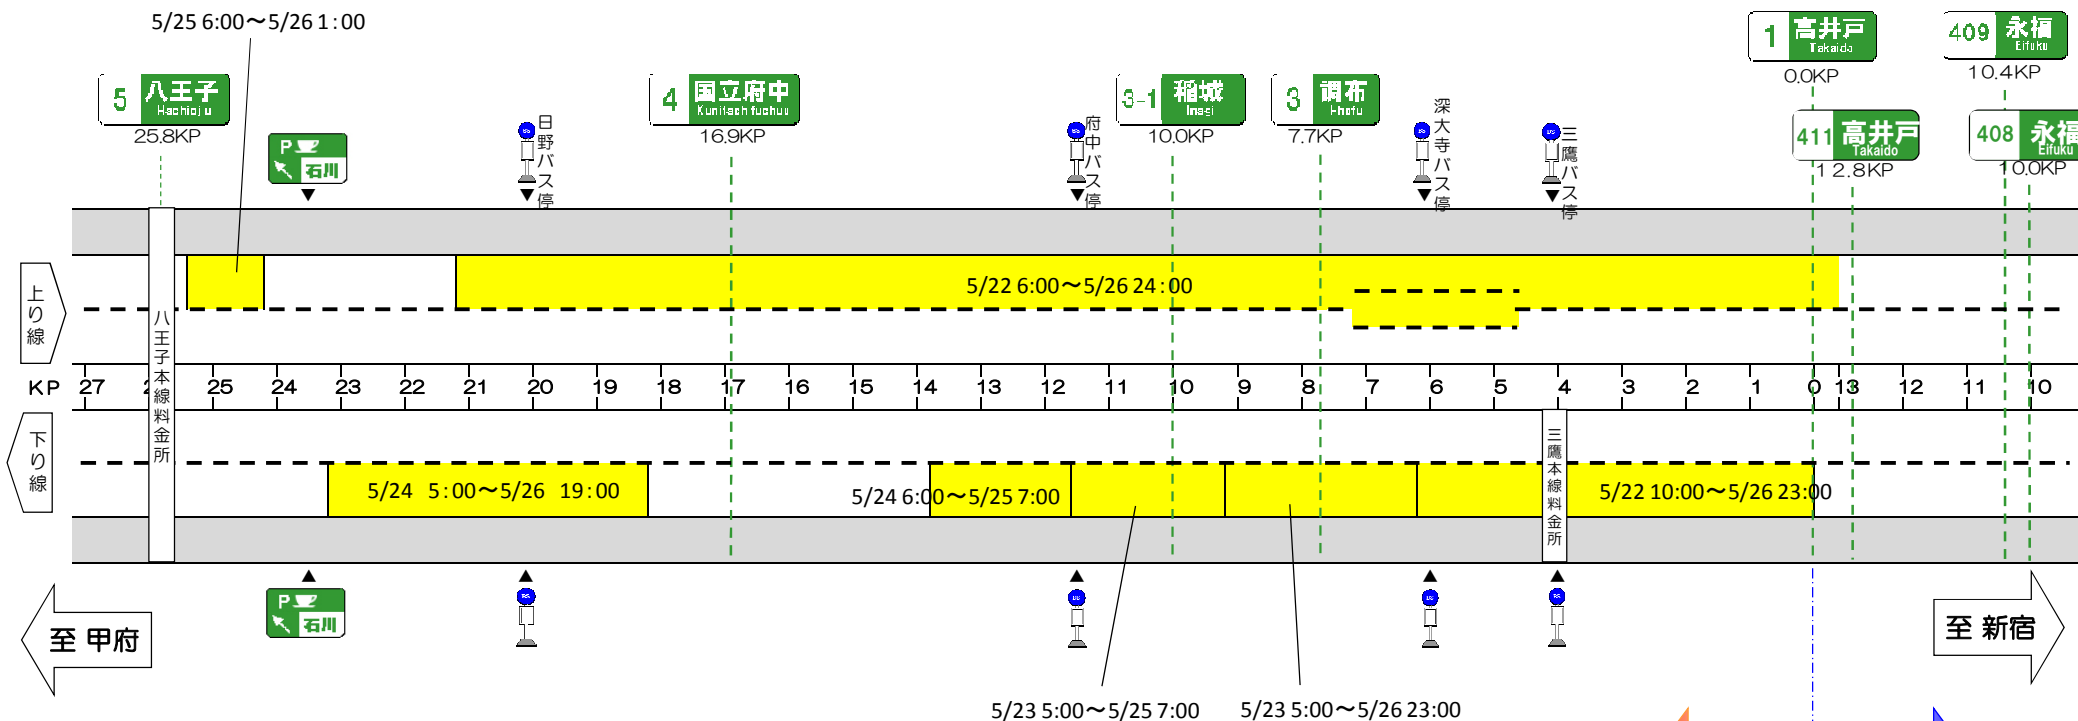

H29 中央道集中工事 車線規制予定図

5月25日（木）0時 ～ 24時の間に実施される車線規制

凡例

規制範囲