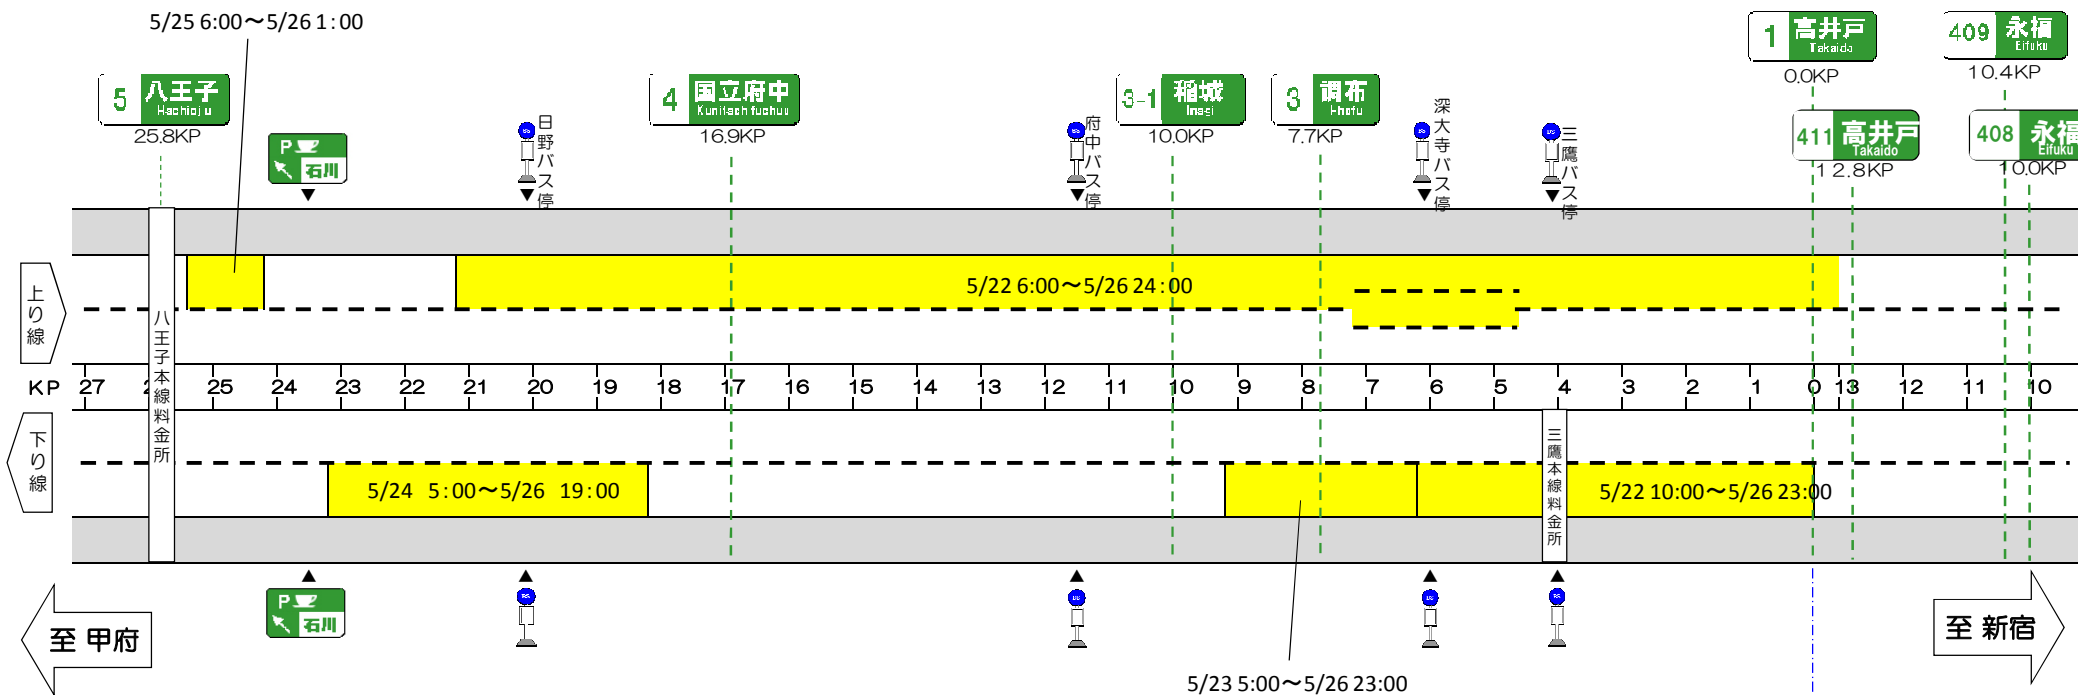

H29 中央道集中工事 車線規制予定図

5月26日（金）0時 ～ 24時の間に実施される車線規制

凡例

規制範囲