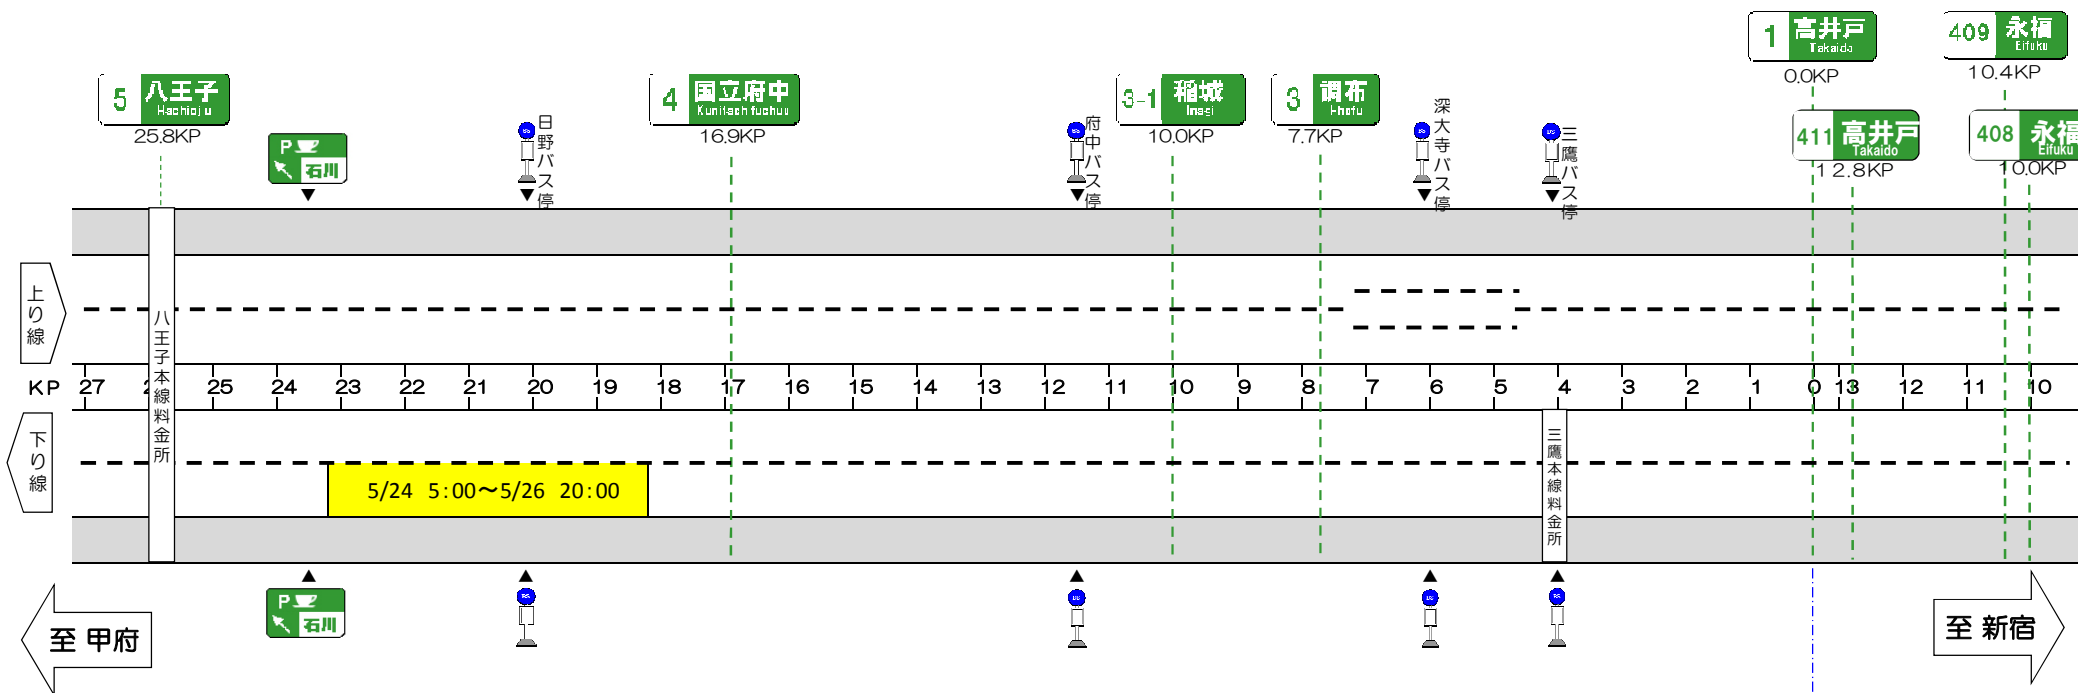

H29 中央道集中工事 車線規制予定図

5月26日（金）0時 ～ 24時の間に実施される車線規制

凡例

規制範囲