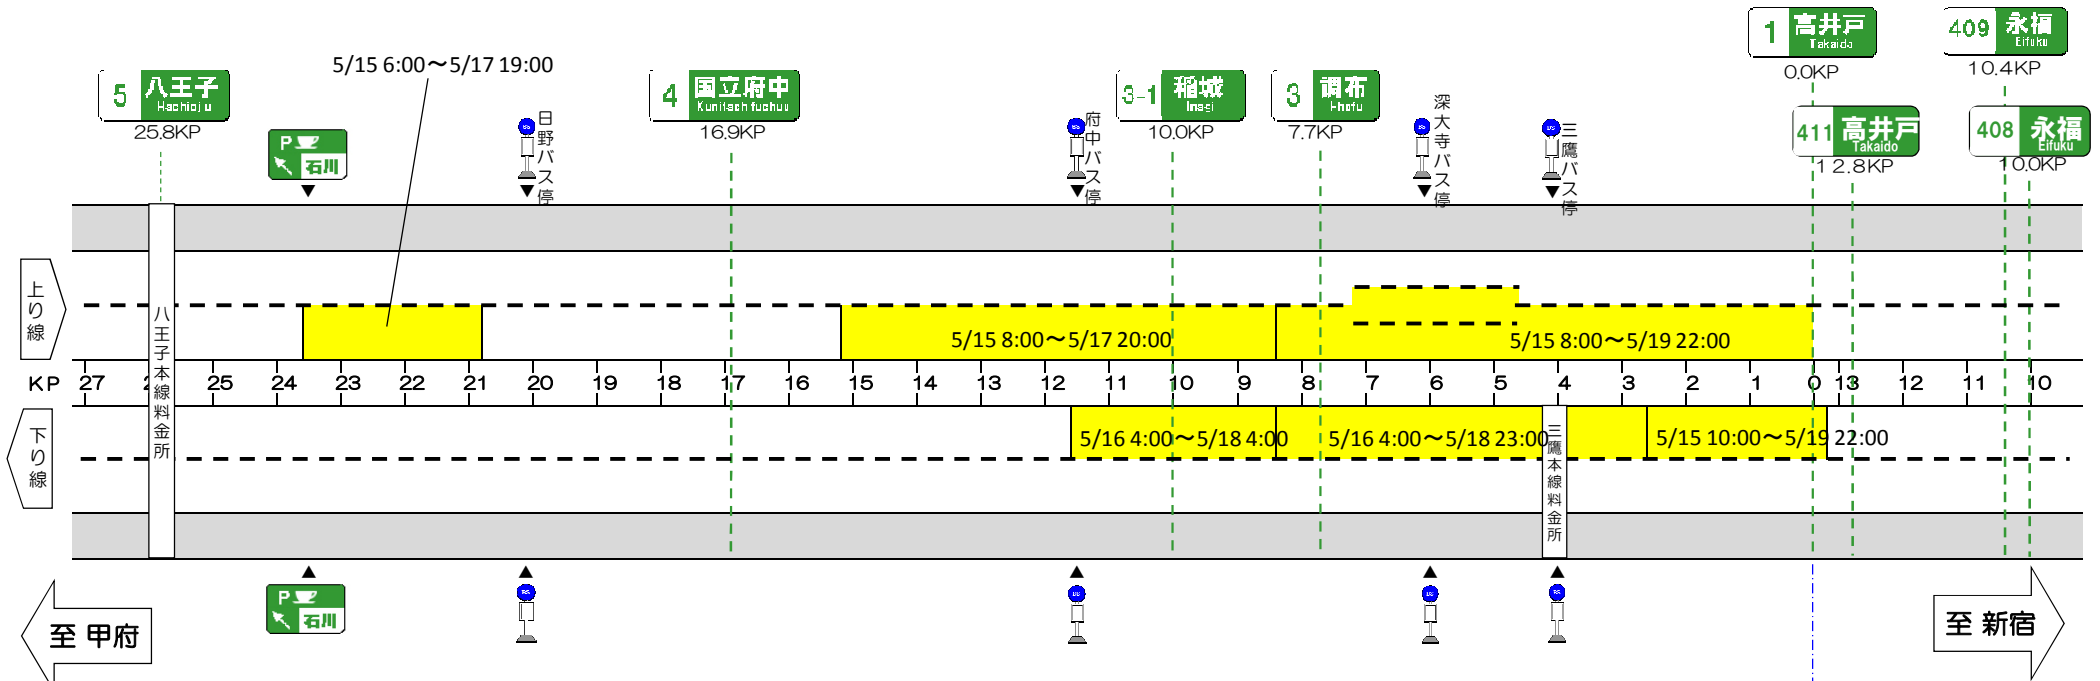

H29 中央道集中工事 車線規制予定図

5月16日（火）0時 ～ 24時の間に実施される車線規制

中央道 八王子IC

出口 Eランプ 5/15 月

出口 D1ランプ 5/16 火

[各日15時 → 翌6時・15時間閉鎖]

国道16号八王子市街方面への出口(Eランプ)
中央道下り線第一出口(八王子バイパス・横浜方面)(D1ランプ)

凡例

規制範囲