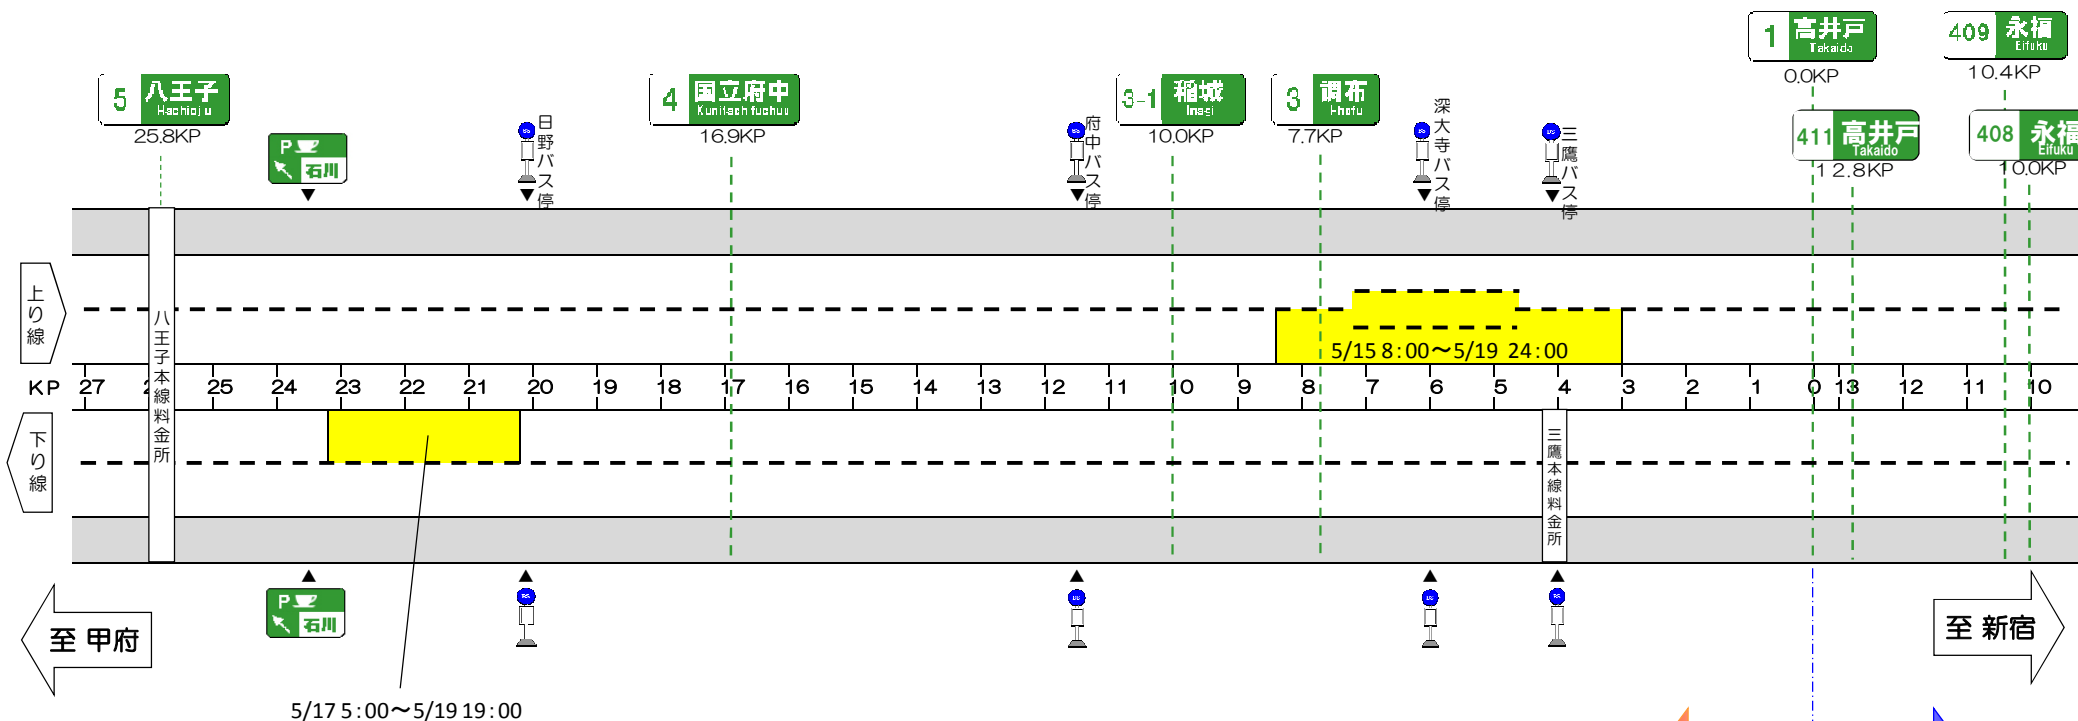

H29 中央道集中工事 車線規制予定図

5月19日（金）0時 ～ 24時の間に実施される車線規制

凡例

■ 規制範囲