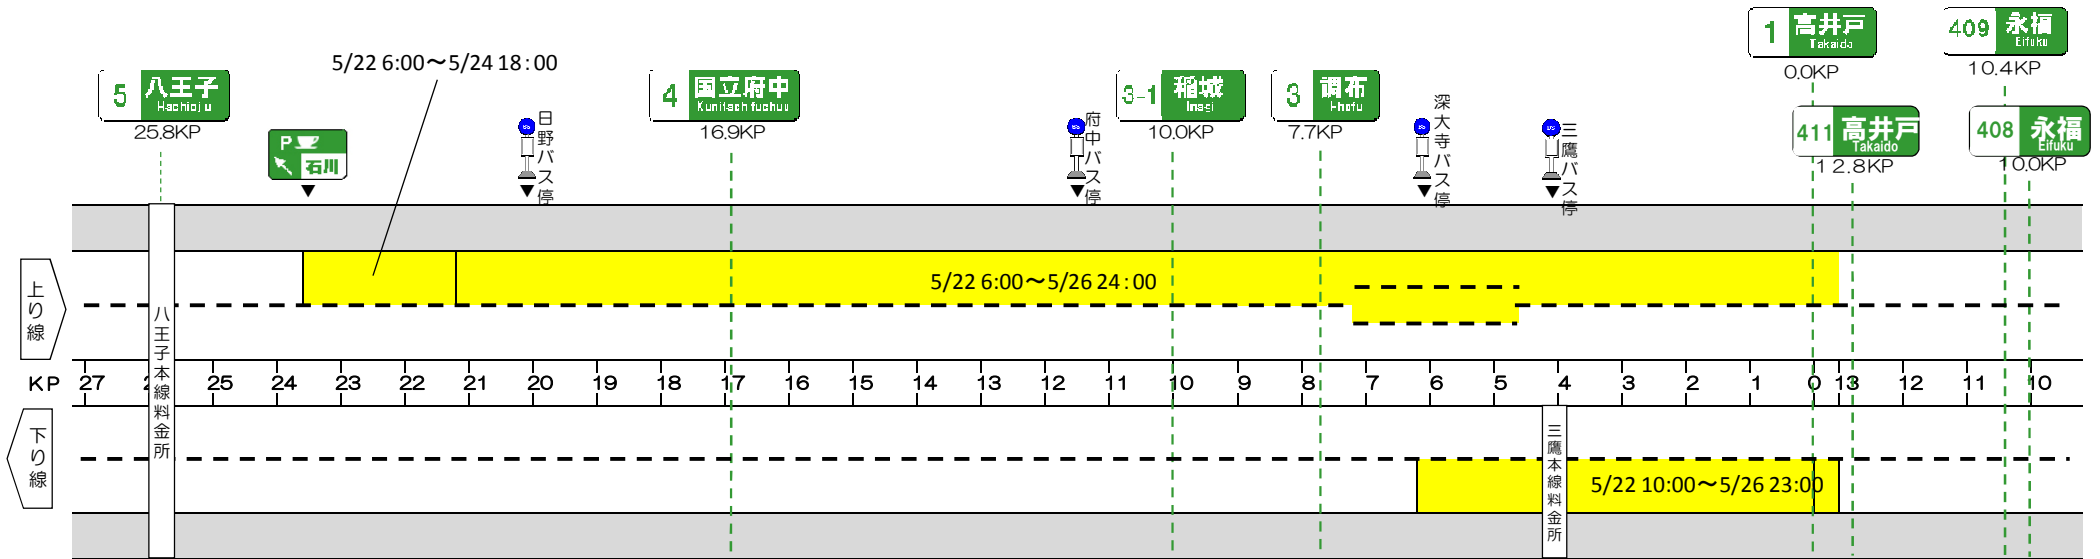

# H29 中央道集中工事 車線規制予定図

5月22日(月) 6時 ~ 24時の間に実施される車線規制

**中央道 国立府中IC**

- 入口 Fランプ 5/22月
- 入口 HAランプ 5/22月
- 出口 Bランプ 5/23火 5/24水
- 出口 Eランプ 5/22月 5/23火 5/24水

[ 各日10時→翌4時・18時間閉鎖 ]

中央道上り線入口(Aランプ)・出口(Bランプ) 国道20号府中市街方面からの出入口(E・Hランプ)  
 国道20号八王子方面からの入口(Fランプ)

閉鎖時は、国道20号へう回をお願いします。閉鎖時にご利用の場合、新宿方面は稲城ICをご利用ください。  
 名古屋・長野方面は八王子ICをご利用ください。

**凡例**

規制範囲