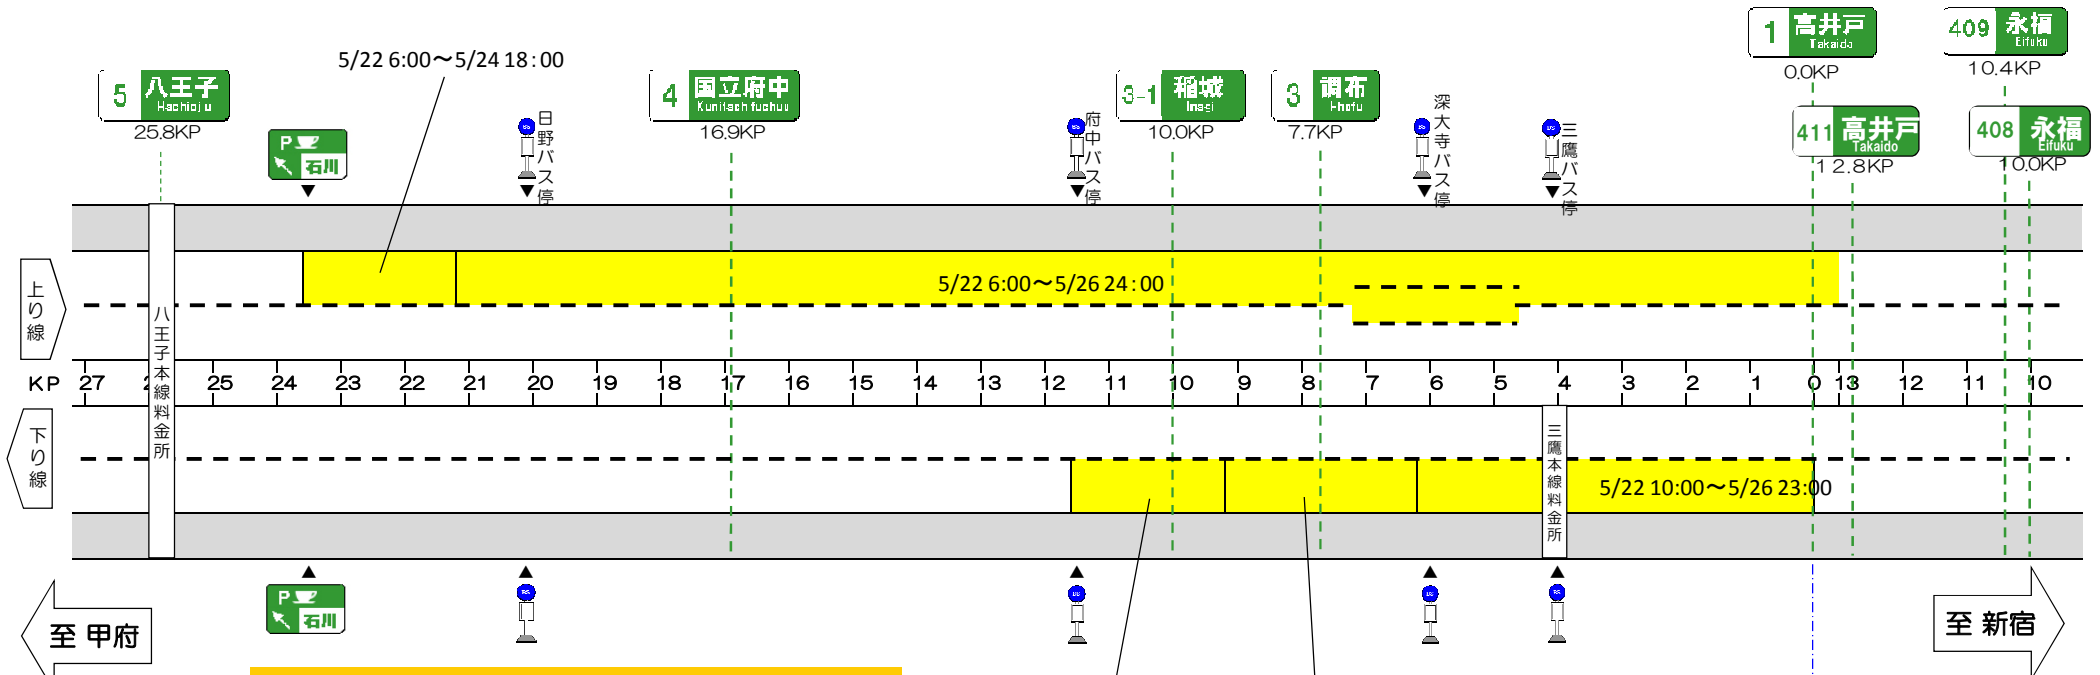

# H29 中央道集中工事 車線規制予定図

5月23日(火) 0時 ~ 24時の間に実施される車線規制

5/23 5:00~5/25 7:00    5/23 5:00~5/26 23:00

**中央道 国立府中IC**

入口 Fランプ	5/22月
入口 HAランプ	5/22月
出口 Bランプ	5/23火 5/24水
出口 Eランプ	5/22月 5/23火 5/24水

**【各日10時→翌4時・18時間閉鎖】**

中央道上り線入口(Aランプ)・出口(Bランプ) 国道20号府中市街方面からの出入口(E・Hランプ)  
 国道20号八王子方面からの入口(Fランプ)  
 閉鎖時は、国道20号へう回をお願いします。閉鎖時にご利用の場合、新宿方面は稲城ICをご利用ください。  
 名古屋・長野方面は八王子ICをご利用ください。

**凡例**

規制範囲