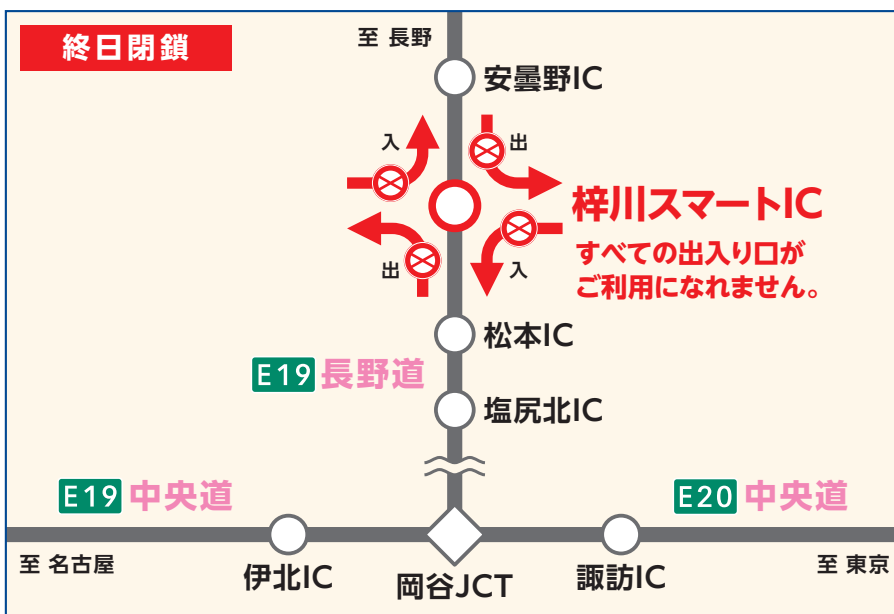

2021年

E19 長野道

近隣ICのご利用をお願いいたします

梓川スマートIC

終日閉鎖

11/10^水 9時 → 11/26^金 22時

17日間 土・日・祝日も工事をおこないます。

天候や作業の進捗状況などにより工事終了日が前後する場合があります。

工事内容や高速道路に関するお問い合わせは

NEXCO中日本お客さまセンター 24時間年中無休(通話料無料)

0120-922-229

- 上記電話をご利用になれない場合は052-223-0333(通話料有料)
- 交通事故の通報は警察(110番)へ

老朽化したETC設備の更新工事をおこないます。

長期間にわたりご迷惑をおかけしますが、ご理解とご協力をお願いいたします。

もっと安全に、もっとスムーズに

E19 長野道

梓川スマートIC

11/10^水 9時 → 11/26^金 22時

終日閉鎖

すべての出入り口

17日間 土・日・祝日も工事をおこないます。

迂回路マップ

凡例

- 閉鎖箇所
- 迂回路A
- 迂回路B
- 迂回路C

近隣ICのご利用をお願いいたします。

近隣IC	主な迂回路	迂回所要時間(参考)※		
		迂回路利用	高速道路利用	【増加時間】
① 安曇野IC	西ルート 梓川SIC付近	約15分	約6分	+9分
② 安曇野IC	東ルート 梓川SIC付近	約15分	約6分	+9分
③ 松本IC	梓川SIC付近	約15分	約6分	+9分

【ご注意】終日閉鎖に伴う料金調整はございません。

※渋滞していない場合

この工事の進捗状況、
その他の工事の予定などをお知らせします。