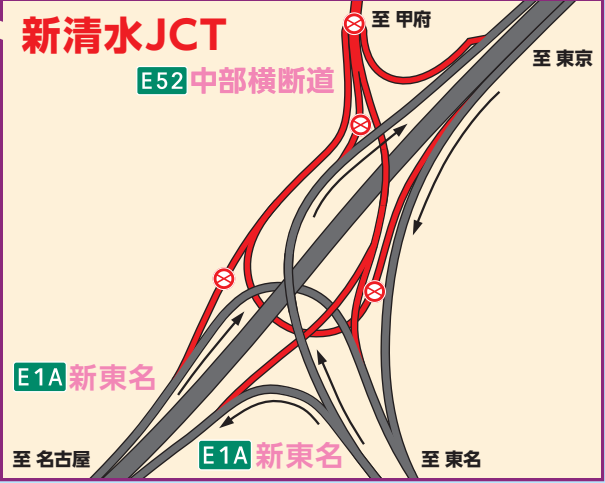

夜間通行止めに関する情報をお知らせします。

<https://restriction.c-nexco.co.jp/>

工事内容や高速道路に関するお問い合わせは

NEXCO中日本お客さまセンター 24時間年中無休(通話料無料)

0120-922-229

●上記電話をご利用にならない場合は052-223-0333(通話料有料)

●交通事故の通報は警察(110番)へ

道路構造物や設備の点検などをおこないます。
国道52号への迂回をお願いいたします。

もっと安全に、もっとスムーズに

E52 中部横断道

六郷IC 上下線 増穂IC

6/7月 → 9水

各日20時～翌6時 3夜間
予備日6/10(木)、11(金)

夜間通行止

新清水JCT 上下線 富沢IC

6/14日 → 18金

各日20時～翌6時 5夜間
予備日6/21(日)、22(火)

通行止区間・迂回路マップ

- 凡例**
- ⊗ 通行止区間
 - ↔ 迂回路(国道52号)