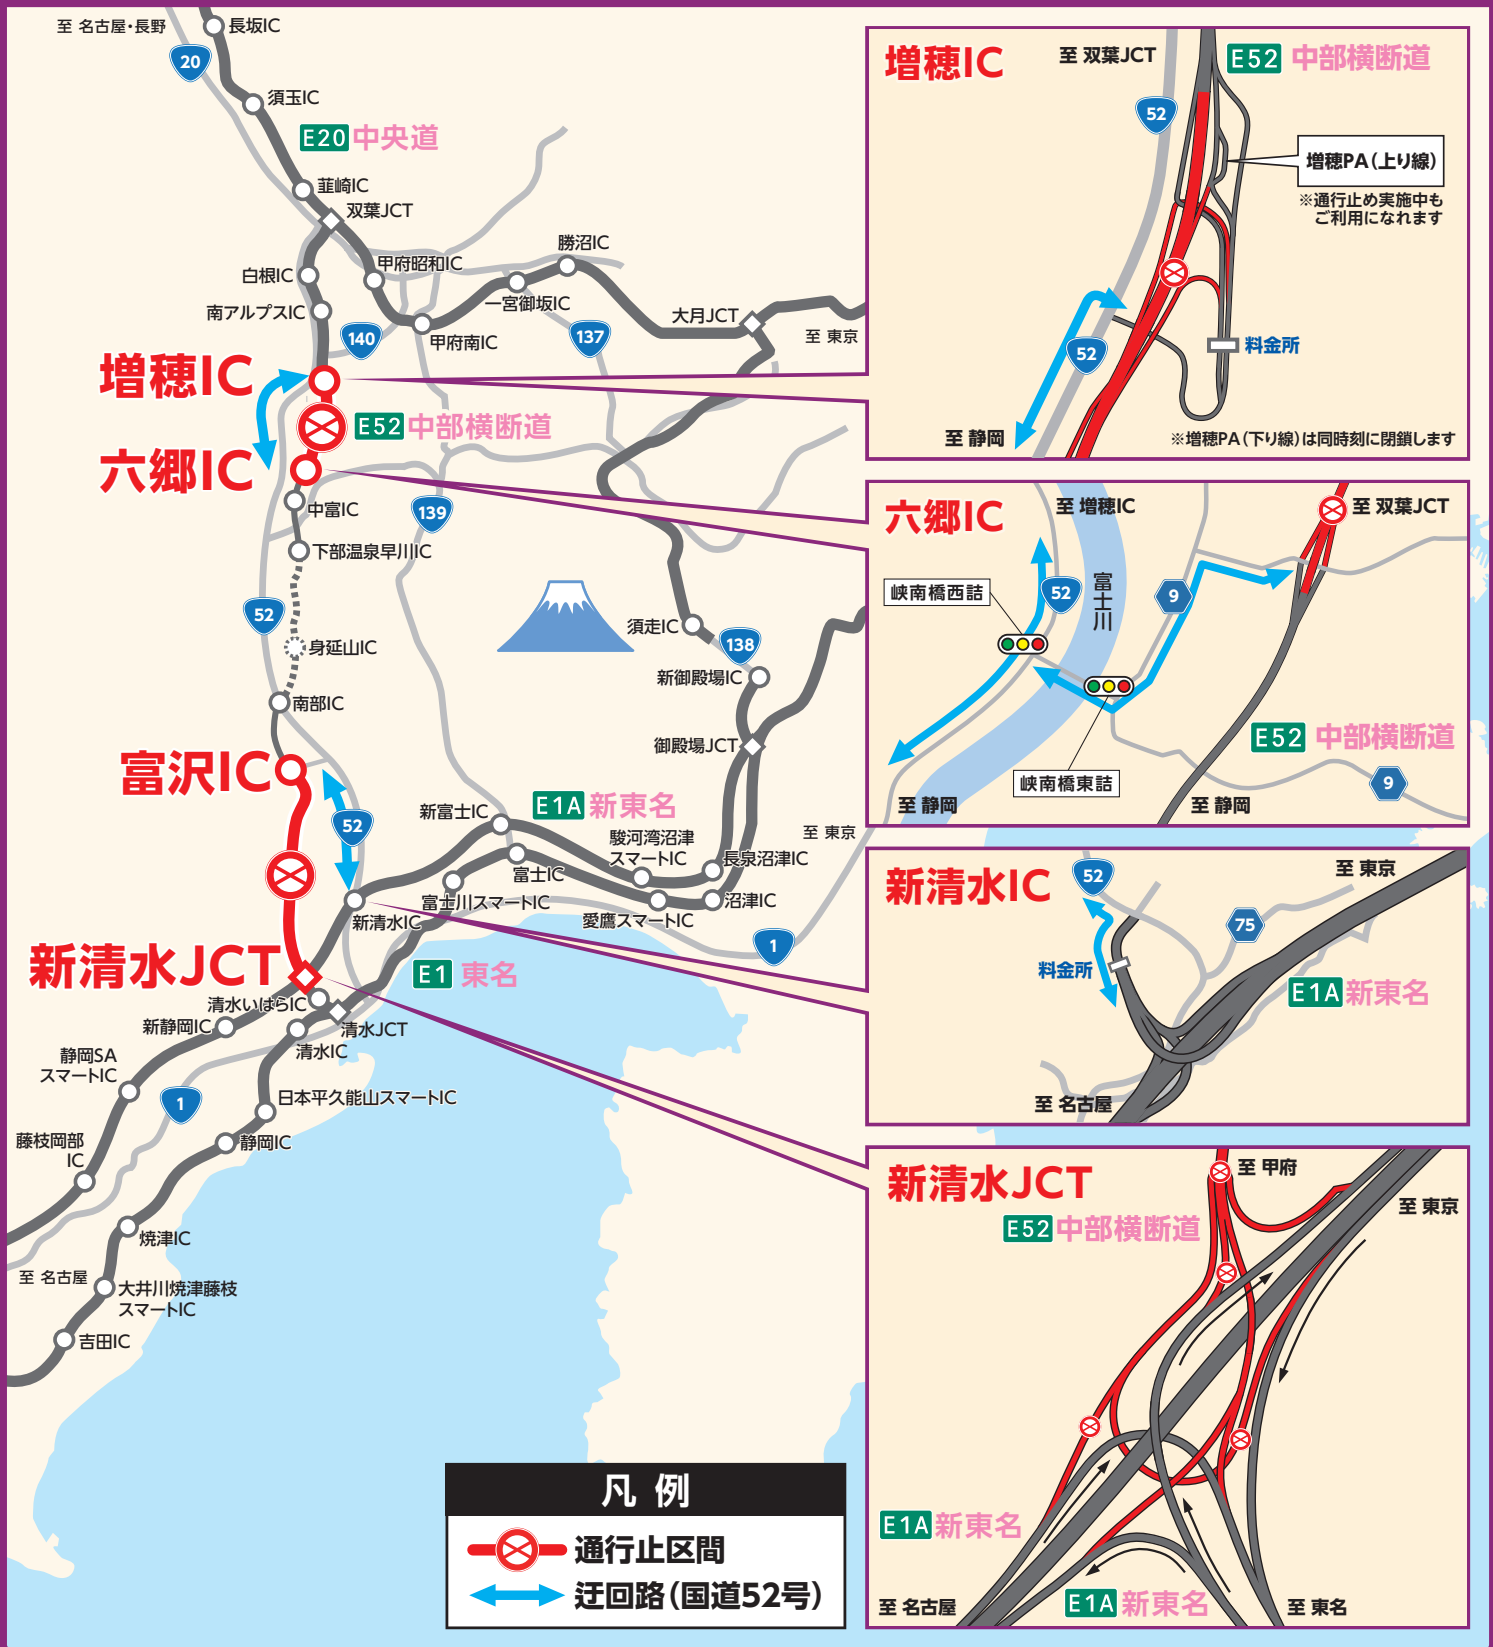

2021年

E52 中部横断道

夜間通行止

六郷^{上下線} 増穂 IC IC

6/7月 → 9水

各日20時～翌6時 **3夜間**

予備日6/10木、11金

新清水^{上下線} 富沢 JCT IC

夜間通行止めに関する情報をお知らせします。

<https://restriction.c-nexco.co.jp/>

工事内容や高速道路に関するお問い合わせは

NEXCO中日本お客さまセンター 24時間年中無休(通話料無料)

0120-922-229

●上記電話をご利用にならない場合は052-223-0333(通話料有料)

●交通事故の通報は警察(110番)へ

道路構造物や設備の点検などをおこないます。
国道52号への迂回をお願いいたします。

もっと安全に、もっとスムーズに

E52 中部横断道

六郷IC 上下線 増穂IC

6/7月 → 9水

各日20時～翌6時 3夜間
予備日6/10(木)、11(金)

夜間通行止

新清水JCT 上下線 富沢IC

6/14日 → 18金

各日20時～翌6時 5夜間
予備日6/21(日)、22(火)

通行止区間・迂回路マップ

- 凡例**
- ⊗ 通行止区間
 - ↔ 迂回路(国道52号)