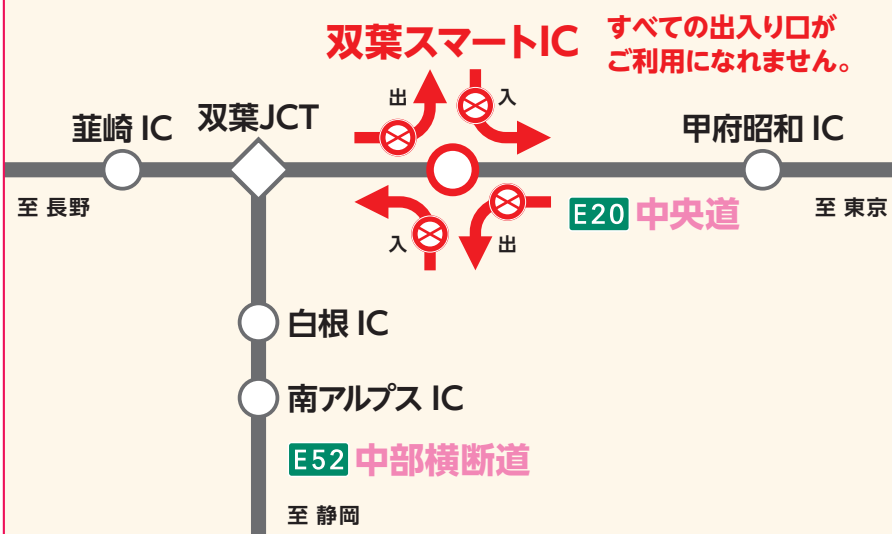

2021年

E20 中央道

近隣ICのご利用をお願いいたします

双葉スマートIC

終日閉鎖

10/17^日 9時 → 11/2^火 22時

17日間 土・日も工事をおこないます。

天候や作業の進捗状況などにより工事終了日が前後する場合があります。

終日閉鎖

工事内容や高速道路に関するお問い合わせは

NEXCO中日本お客さまセンター 24時間年中無休(通話料無料)

0120-922-229

- 上記電話をご利用にならない場合は052-223-0333(通話料有料)
- 交通事故の通報は警察(110番)へ

老朽化したETC設備の更新工事をおこないます。

長期間にわたりご迷惑をおかけしますが、ご理解とご協力をお願いいたします。

もっと安全に、もっとスムーズに

E20 中央道

双葉スマートIC

10/17日 9時 → 11/2火 22時

終日閉鎖

すべての出入り口

17日間 土・日も工事をおこないます。

迂回路マップ

近隣ICのご利用をお願いいたします。

近隣IC	主な迂回路	迂回所要時間(参考)*		
		迂回路利用	高速道路利用	【増加時間】
① 甲府昭和IC	← 20 → 双葉SIC付近	約10分	約 6 分	+4分
② 韮崎IC	← 27 → 6 → 双葉SIC付近	約11分	約 6 分	+5分
③ 白根IC	← 52 → 双葉SIC付近	約14分	約 8 分	+6分

【ご注意】終日閉鎖に伴う料金調整はございません。

※渋滞していない場合

この工事の進捗状況、
その他の工事の予定などをお知らせします。